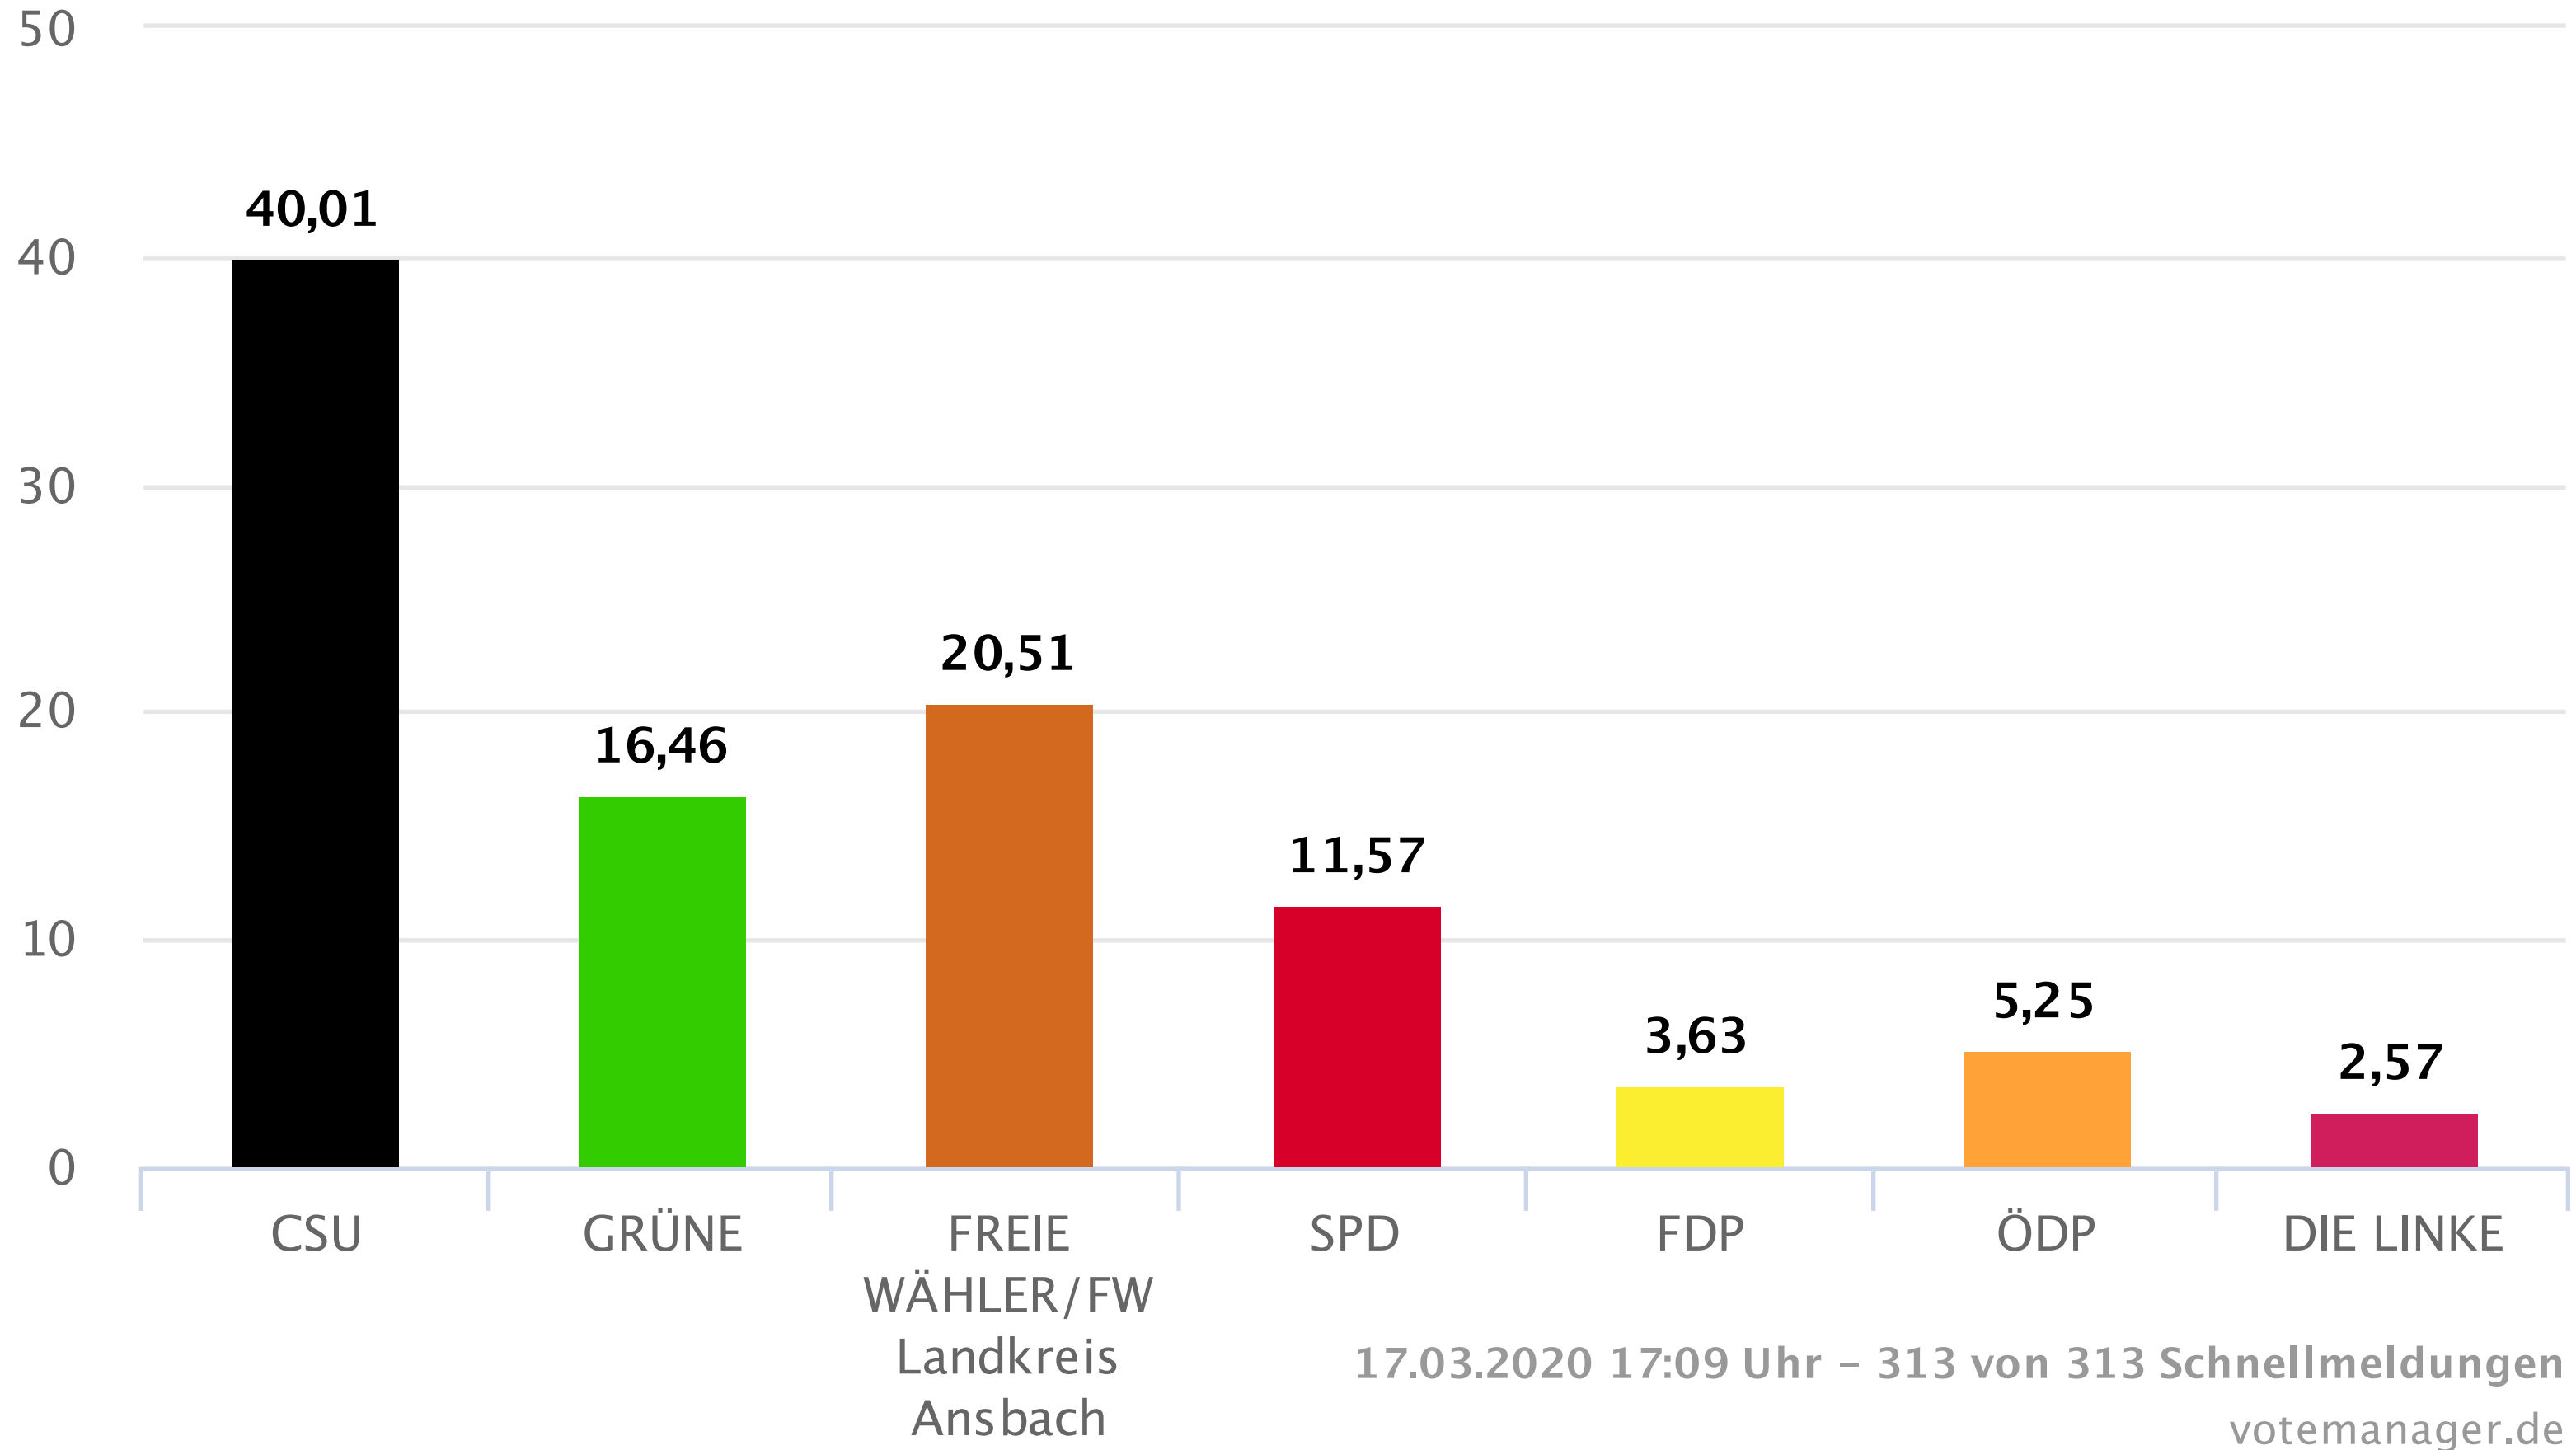

Landkreis Ansbach – Gesamtergebnis

Wahl des Kreistags 15.03.2020

Landkreis
Ansbach

17.03.2020 17:09 Uhr – 313 von 313 Schnellmeldungen

votemanager.de